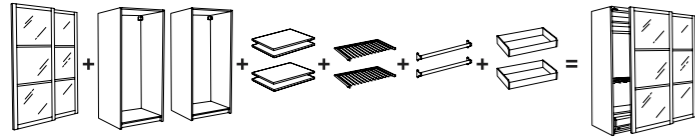

PAX/KOMPLEMENT met schuifdeuren

In elkaar zetten:

Volg de drie onderstaande stappen:

1. Kies je stijl uit ons brede assortiment schuifdeuren; verkrijgbaar in diverse kleuren.
2. Kies kastelementen. Hou rekening met de beschikbare ruimte in je slaapkamer, hal, etc.
3. Kies kastinrichting. Denk goed na over wat je dagelijks gebruikt en kies onderdelen uit de KOMPLEMENT serie. Hieronder staat een aantal voorbeelden zonder kastinrichting. Kies de garderobekast met jouw stijl, afmeting en kleur, en kies zelf bijpassende kastinrichting.

PAX Schuifdeuren	Breedte×diepte (cm):		201		236	
	Hoogte (cm):		150×66	236	200×43	236
PAX HASVIK wit. Wit kastelement.			169.-	199.-	239.-	249.-
PAX LYNGDAL glas/aluminium. Wit kastelement.			239.-	269.-	329.-	339.-
PAX UGGDAL grijs/aluminium. Wit kastelement.			379.-	459.-	489.-	499.-
PAX ÅNSTAD hoogglans wit. Wit kastelement.			359.-	379.-	469.-	479.-
PAX MALM berken/spiegel. Berken kastelement.			-	469.-	-	539.-
PAX MALM zwartbruin/spiegel. Zwartbruin kastelement.			-	469.-	-	539.-
PAX MALM wit gelazuurd eiken. Wit gelazuurd eiken kastelement.			-	449.-	-	519.-
PAX TONNES wit/glas Wit kastelement.			-	539.-	619.-	629.-

PAX Schuifdeuren	Breedte×diepte (cm):		250×43		250×66		300×43		300×66	
	Hoogte (cm):		236	236	236	236	236	236	236	236
PAX LYNGDAL glas/aluminium. Wit kastelement.			439.-	459.-	549.-	569.-				
PAX LYNGDAL glas/aluminium. Berken kastelement.			-	519.-	-	629.-				
PAX LYNGDAL glas/aluminium. Middenbruin kastelement.			-	519.-	-	629.-				
PAX LYNGDAL glas/aluminium. Wit gelazuurd eiken kastelement.			-	519.-	-	629.-				
PAX LYNGDAL glas/aluminium. Zwartbruin kastelement.			-	519.-	-	629.-				
PAX TONNES wit/glas. Wit kastelement.			739.-	759.-	829.-	849.-				
PAX TONNES wit/glas. Berken kastelement.			-	819.-	-	909.-				
PAX TONNES wit/glas. Zwartbruin kastelement.			-	819.-	-	909.-				

Prijzen incl. 18 mm melamine folie kastelement met schuifdeuren. Excl. kastinrichting, handgrepen en knoppen. De 201 en 236 cm hoge kastelementen vereisen een minimale plafondhoogte van respectievelijk 205 en 240 cm.

PAX/KOMPLEMENT

KOMPLEMENT

Kastinrichting voor PAX

Breedte×diepte×hoogte (cm)