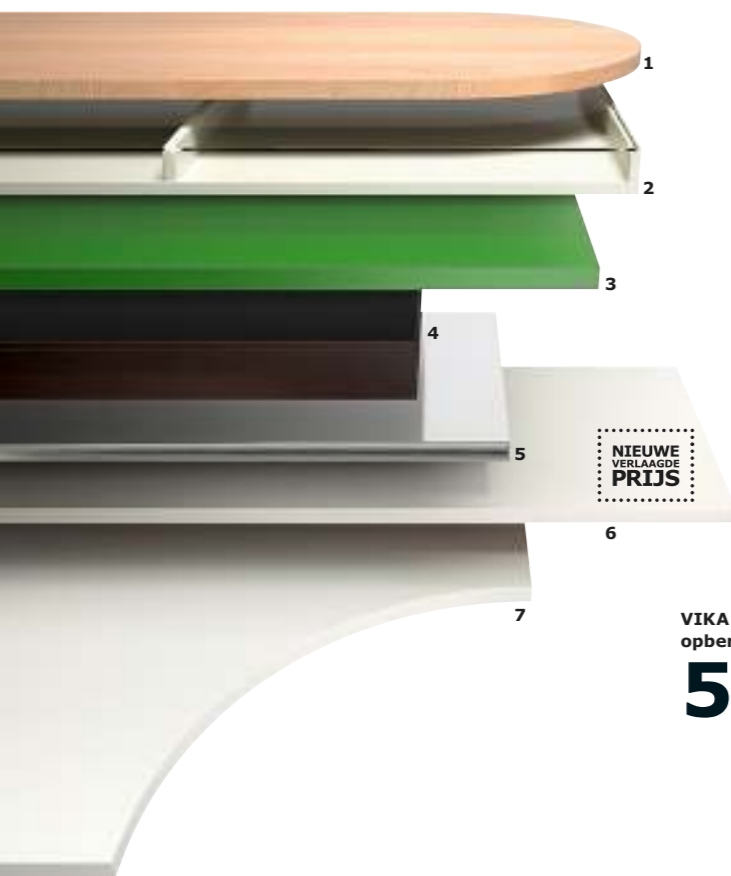

De perfecte tafel niet gevonden? Hier zijn 400 andere

Ontwerp je eigen tafel of bureau. Of kies één van onze favoriete combinaties

NIEUWE
VERLAAGDE
PRIJS

VIKA ALEX
opbergmeubel
50.-

1. VIKA BYSKE tafelblad, 64.- Massief hout; een slijtvast natuurmateriaal. Geolied massief beuken. Max. belasting 50 kg. 140x70 cm. 901.067.71 **2. VIKA GRUVAN tafelblad, 79.-** Gehard glas en gelakt oppervlak. 140x70 cm. Wit. 701.030.33 **3. VIKA AMON tafelblad, 19.-** Gelakt oppervlak. Max. belasting 50 kg. 150x75 cm. Groen. 002.097.35 **4. VIKA VEINE tafelblad, 99.-** Folie. Max. belasting 50 kg. 99x60 cm. 11 cm hoog. Zwartbruin. 601.709.52 **5. VIKA HYTTAN tafelblad, 79.-** Roestvrij staal. Max. belasting 50 kg. 120x60 cm. 201.155.33 **6. VIKA AMON tafelblad, van 30.- voor 26.50** Met een lang werkblad creëer je makkelijk werkruimte voor twee. Gelakt. Max. belasting 50 kg. 200x60 cm. Wit. 501.036.04 **7. VIKA AMON hoektafelblad, 36.50** Voorgeboorde gaten voor vijf poten; voor eenvoudige montage. Gelakt. Designer: Jon Karlsson. 120x120 cm. Wit. 401.730.94