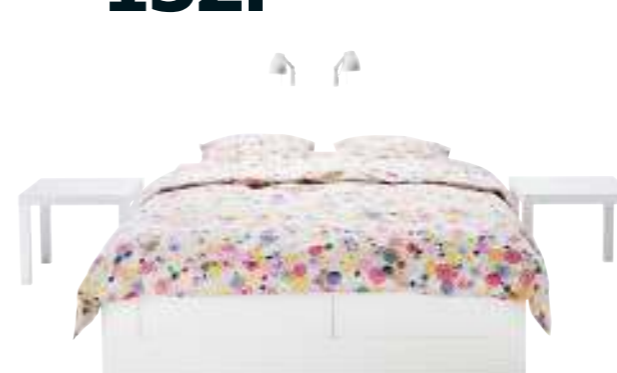

nieuw NYVOLL serie. Folie. Middenbruin. **Bedframe, 189.-** 170x226 cm. 100 cm hoog. Voor matrasmaat 160x200 cm. 898.894.72 **Nachttafeltje, 79.95/st.** 50x45 cm. 50 cm hoog. 502.018.31 **nieuw LYCKOAX dekbedovertrek met 2 slopen, 29.95** 100% katoen. 702.084.26 **TRÅL wandlamp, 14.95/st.** Designer: Olle Lundberg. Wit. 301.585.41

TOTAALPRIJS
152.⁷⁸