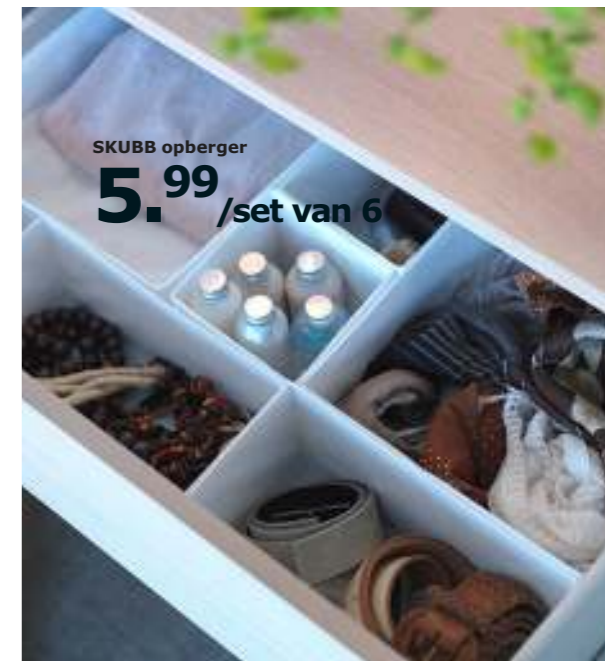

SKUBB opberger
5.99 /set van 6

6. Met deze SKUBB opbergers kan je sjaaltjes en riemen netjes in één lade kwijt.