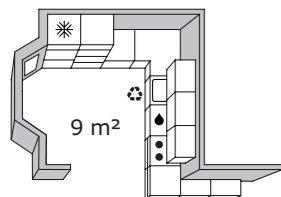

FAKTUM keuken met *nieuw* **SOFIELUND** deuren in lichtgrijs walnootpatroon en *nieuw* **ABSTRAKT** deuren en ladefronten in hoogglans geelwit.

ABSTRAKT deuren/ladefronten en SOFIELUND deuren van folie. Hier met METRIK handgrepen van geborsteld vernikkeld aluminium en PERSONLIG werkblad van donker walnootpatroon laminaat.

FRAMTID OV9 heteluchtoven, **329.-** Heteluchtoven; hiermee is het mogelijk voedsel te bereiden met hoge precisie en een uitstekend resultaat. 9 functies. Energieklasse: A. 53 L. 59.4x56 cm. 59 cm hoog. Roestvrij staal. 301.562.12

EKBY JÄRPEN/EKBY BJÄRNUM wandplank, **43.90/st.** Hier op maat gemaakt voor de ruimte tussen de kast en de wand. Blank gelakt, gebeitst essensfijner. 239x28 cm. Zwartbruin. 898.945.10

RINGSKÄR eengreepskeukenmengkraan, **129.-** Uittrekbare hals; vereenvoudigt het afspoelen van de vaat. Vernikkeld messing. Reduceert de waterstroom met behoud van druk. Designer: Mikael Warnhammar. 42 cm hoog. Roestvrij staalkleur. 201.764.37

VÄRLIKT vaas, **14.95** Gelakt glas. Designer: Gunnel Sahlin. 30 cm hoog. Donkerpaars. 901.751.04

EKTORP JENNYLUND fauteuil, **159.-** Blekinge wit. 098.304.90

FAKTUM/SOFIELUND/ABSTRAKT

De prijs van deze keuken

5.116.-

Kasten, lades, planken en
keukenfronten: **2.268.-**
Werkblad: **734.-**
Apparatuur: **2.114.-**

Montageprijs **1.333.-**
Montagekosten zijn excl. meerwerk. Zie de montagefolder.

Je kan een hoop doen terwijl je brood in de oven bakt. Jam maken, bijvoorbeeld.

nieuw

FRAMTID OV9
heteluchtoven
329.-

nieuw

RINGSKÄR eengreeps
keukenmengkraan

129.-