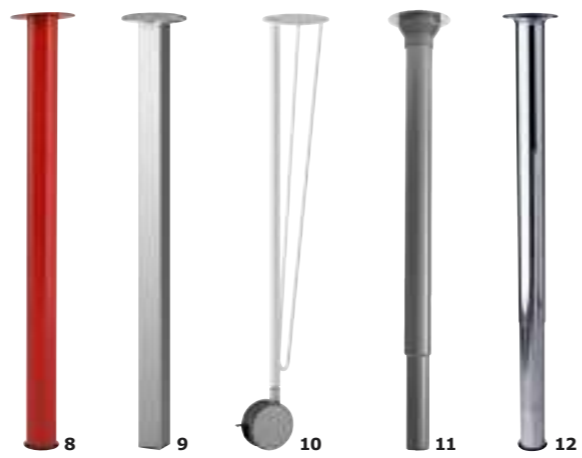

De perfecte tafel niet gevonden? Hier zijn 400 andere

Ontwerp je eigen tafel of bureau. Of kies één van onze favoriete combinaties

NIEUWE
VERLAAGDE
PRIJS

VIKA ALEX
opbergmeubel
50.-

1. VIKA BYSKE tafelblad, 64.- Massief hout; een slijtvast natuurmateriaal. Geolied massief beuken. Max. belasting 50 kg. 140x70 cm. 901.067.71 **2. VIKA GRUVAN tafelblad, 79.-** Gehard glas en gelakt oppervlak. 140x70 cm. Wit. 701.030.33 **3. VIKA AMON tafelblad, 19.-** Gelakt oppervlak. Max. belasting 50 kg. 150x75 cm. Groen. 002.097.35 **4. VIKA VEINE tafelblad, 99.-** Folie. Max. belasting 50 kg. 99x60 cm. 11 cm hoog. Zwartbruin. 601.709.52 **5. VIKA HYTTAN tafelblad, 79.-** Roestvrij staal. Max. belasting 50 kg. 120x60 cm. 201.155.33 **6. VIKA AMON tafelblad, van 30.- voor 26.50** Met een lang werkblad creëer je makkelijk werkruimte voor twee. Gelakt. Max. belasting 50 kg. 200x60 cm. Wit. 501.036.04 **7. VIKA AMON hoektafelblad, 36.50** Voorgeboorde gaten voor vijf poten; voor eenvoudige montage. Gelakt. Designer: Jon Karlsson. 120x120 cm. Wit. 401.730.94