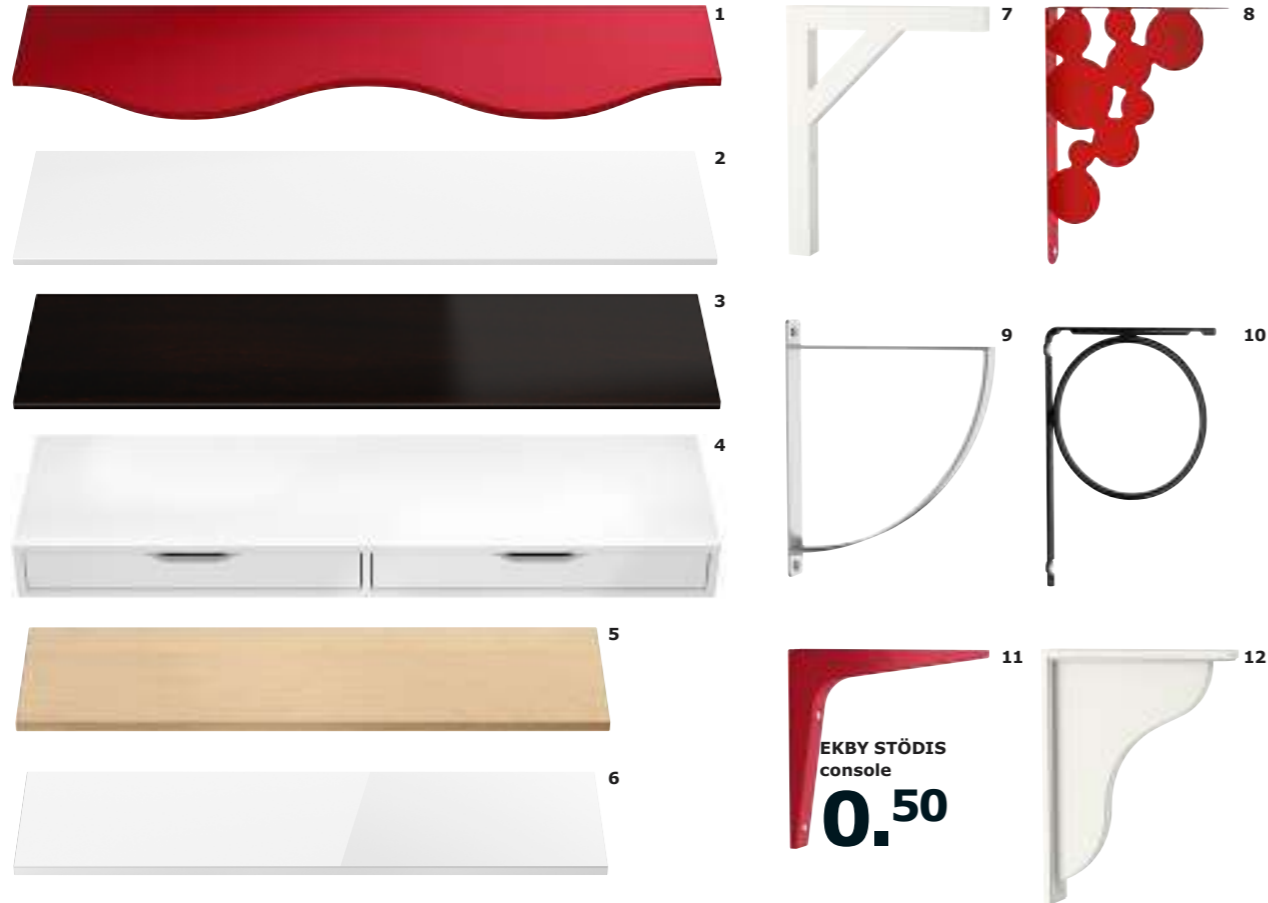

Onze planken zijn jouw specialiteit

Mix en pas aan tot je de ideale combinatie gevonden hebt

1. EKBY KARL plank, 19.95 Te completeren met 2 of 3 EKBY consoles voor 28 cm diepe planken, exclusief. Gelakt. Max. belasting 20 kg. 119x28 cm. Rood. 801.687.31 **2. EKBY ÖSTEN plank, 6.99** Te completeren met 2 of 3 EKBY consoles voor 28 cm diepe planken, exclusief. Folie. Max. belasting 20 kg. 119x28 cm. Wit. 801.439.53 **3. EKBY HEMNES plank, 15.95** Te completeren met 2 of 3 EKBY consoles voor 28 cm diepe planken, exclusief. Blank gelakt, gebeitst massief grenen. Designer: Carina Bengs. Max. belasting 20 kg. 119x28 cm. Zwartbruin. 301.798.74 **4. EKBY ALEX plank met lade, 39.95** Te completeren met 2 of 3 EKBY consoles voor 28 cm diepe planken, exclusief. Folie. Designer: Johanna Asshoff. Max. belasting 20 kg. 119x28 cm. 11.5 cm hoog. Wit. 201.928.28 **5. EKBY JÄRPEN plank, 8.99** Te completeren met EKBY consoles voor 19 cm diepe planken, exclusief. Blank gelakt berkenfineer. Max. belasting 10 kg. 79x19 cm. 100.569.87 **6. EKBY TONY plank, 17.95** Te completeren

met EKBY consoles voor 19 cm diepe planken, exclusief. Folie. Max. belasting 10 kg. 79x19 cm. Wit. 101.395.96 **7. EKBY STILIG console, 5.-** Massief hout; een slijtvast natuurmateriaal. Gelakt massief hout. Designer: Mikael Warnhammar. 26x32 cm. Wit. 901.455.79 **8. EKBY MÅNS console, 10.-/2 st.** Keerbaar; voor 19 en 28 cm diepe planken. Gelakt staal. Designer: Maria Vinka. Max. belasting 15 kg. 28 cm diep. Rood. 201.687.05 **9. EKBY ROBERT console, 6.-** Keerbaar; voor 19 en 28 cm diepe planken. Vernikkeld aluminium. Designer: Henrik Preutz. 20x25 cm. 301.400.04 **10. EKBY KÄNNA console, 3.-** Keerbaar; voor 19 en 28 cm diepe planken. Gelakt staal. Designer: Maria Vinka. Max. belasting 15 kg. 28 cm diep. Zwart. 901.687.16 **11. EKBY STÖDIS console, 0.50** Polypropeen. Max. belasting 15 kg. 17x17 cm. Rood. 801.679.63 **12. EKBY HENSVIK console, 4.-** Keerbaar; voor 19 en 28 cm diepe planken. Gelakt. Max. belasting 15 kg. 18x24 cm. Wit. 101.420.61