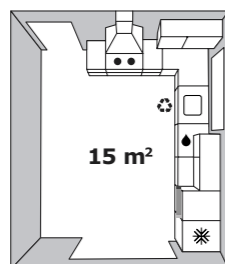

Koophulpen

Zo plan, koop en monteer je onze populairste systemen

FAKTUM keukensysteem

Het FAKTUM keukensysteem vormt de basis van onze keukens. Het is gebaseerd op frames: stevige onderkasten, wandkasten en hoge kasten in vele dieptes, hoogtes en breedtes. Zo ontwerp je met FAKTUM een keuken of ruimte-oplossing op maat. Gebruik de uitgebreide FAKTUM koophulp in onze keukenbrochure om het hele systeem te leren kennen. Je kan de keukenbrochure ophalen in de winkel of bestellen via IKEA.nl/brochures

TRANSPARANTE PRIJZEN OM MAKKELIJK TE KUNNEN VERGELIJKEN

Bij elke keuken in deze catalogus staat de totaalprijs vermeld bij de plattegrond. Deze prijs wordt vervolgens uitgesplitst in de prijs van kasten, lades, planken en keukenfronten, de prijs van het werkblad, en de prijs van de apparatuur. Op de plattegrond staat een symbool van een waterdruppel voor de vaatwasser en een symbool van een ijsster voor een koel- en/of vrieskast.

Verder wordt de montageprijs van de betreffende keuken vermeld; deze kosten zijn exclusief het eventueel benodigde meerwerk.

Wat zit bij de prijs in?

De prijs is inclusief kasten, werkbladen, kastinrichting, apparatuur, scharnieren, spoelbak, mengkranen, bedekkingspanelen, sierstrips en -lijsten, plinten en poten. Verlichting is niet bij de prijs inbegrepen.

IN 5 STAPPEN EEN IKEA KEUKEN

1. Doe ideeën op

Welke kleur spreekt je aan, wat voor vorm heeft je droomkeuken, wat voor werkblad vind je mooi? Ontdek alle verschillende stijlen, kleuren en layouts op IKEA.nl/keukens, in het IKEA woonwarenhuis en in onze keukenbrochure.

Deze brochure kan je ophalen in het IKEA woonwarenhuis of bestellen via onze website.

2. Bereid je thuis voor

Begin met het nauwkeurig opmeten van de ruimte om zeker te zijn dat je nieuwe keuken zal passen. Bepaal daarna je behoefte en wensen en check wat voor kooktype je bent. Op IKEA.nl/checklist vind je een checklist waardoor je zeker weet dat je niets vergeet bij het ontwerpen van je keuken.

3. Ontwerp je keuken in de keukenplanner

Ontwerp je keuken met onze gratis online 3D Keukenplanner op IKEA.nl/keukenplanner. Er is een online handleiding beschikbaar om je op weg te helpen. Bewaar je ontwerp op de IKEA server om het in de winkel te kunnen openen. Als je hulp nodig hebt bij het ontwerpen, kan je bij onze keukenspecialisten terecht in het IKEA woonwarenhuis.

4. Zelf doen of laten doen?

IKEA keukens zijn zo ontworpen dat je ze zelf kan monteren en plaatsen. Zo kan je veel geld besparen. Maar wij kunnen je ook helpen met transport, montage en installatie. Bij IKEA gebruik en betaal je alleen de services die je nodig hebt. Kijk voor meer informatie op IKEA.nl/keukenservice of informeer bij de keukenspecialisten in je IKEA woonwarenhuis.

5. Bestel je keuken in het IKEA woonwarenhuis

Kom naar het IKEA woonwarenhuis om je keuken te bestellen. Onze keukenspecialisten lopen samen met jou je ontwerp door. Wij checken of je keuken voldoet aan jouw behoeften en wensen en zorgen dat je keuken functioneel is. Als onze montagepartners je nieuwe keuken plaatsen, dan is de inmeetservice inbegrepen. Zij controleren bij je thuis of je nieuwe keuken in de ruimte past.

FAKTUM

Breedte x diepte x hoogte (cm)

Bedekkingspanelen, kroonlijsten, sierlijsten, knoppen en handgrepen, werkbladen, spoelbakken, mengkranen en accessoires zoals planken en wijnrekken zijn niet afgebeeld in deze koophulp. Je vindt ze samen met alle beschikbare kastcombinaties op IKEA.nl. Je kan hier ook terecht voor het volledige assortiment keuken-apparatuur en heel veel keukeninpiratie. Ga naar IKEA.nl/keukenplanner om meteen te plannen in de gratis en gebruiksvriendelijke 3D IKEA KeukenPlanner. Op onze website kan je ook de IKEA keukenbrochure bestellen. Ga voor meer informatie, hulp en advies naar het IKEA woonwarenhuis.