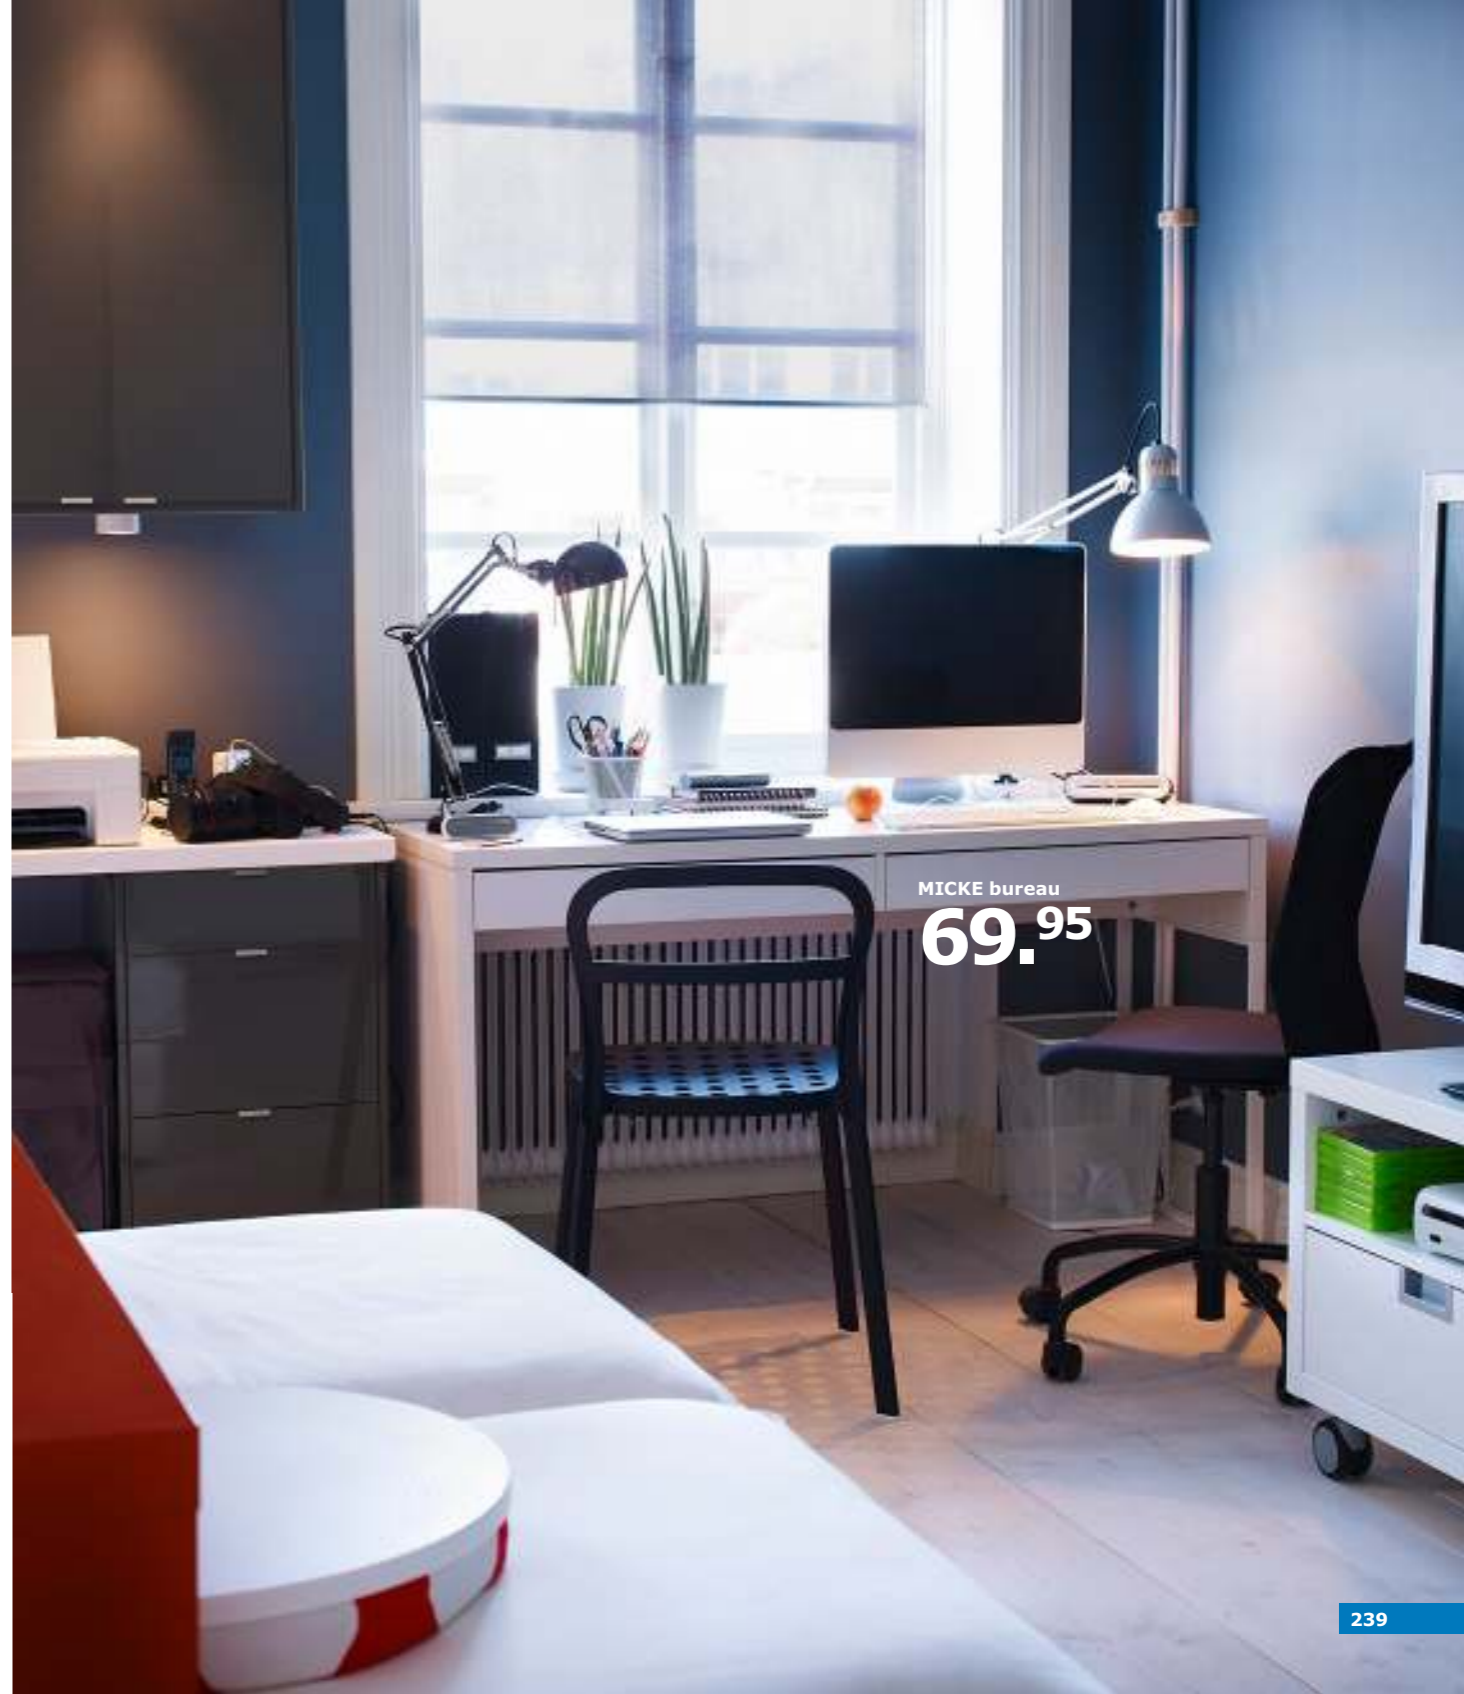

RECHTERPAGINA: **MICKE bureau, 69.95** Met een lang werkblad creëer je makkelijk werkruimte voor twee. Gelakt oppervlak en gelakt staal. Designer: Henrik Preutz. 142×50 cm. 75 cm hoog. Wit. 902.143.08 **TORBJÖRN bureaustoel, 39.95** De schuin aflopende vorm van de zitting geeft een comfortabele zithouding als je voorover leunt. Zitting/rugleuning: 100% katoen, 100% polyester. Zitting 40×43 cm. Zithoogte 42–50 cm. Alme zwart. 901.337.60