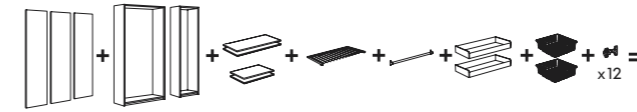

Glasplaat, gehard helder glas		
	120x21 cm	401.498.34	17.-
	60x21 cm	701.461.79	11.-

	Wandbevestiging voor flatscreen-tv		
	Verzinkt staal	401.461.85	24.40

	U-vormig koppelstuk..... 3 st.		
	Verzinkt	501.461.80	5.-

i Meer informatie over **FRAMSTÅ** vind je op pag. 75 of op IKEA.nl/FRAMSTÅ.

INREDA

Breedtexdieptexhoogte (cm)

	Boekensteun, 2 st. .... 7x17 cm		
	Zilverkleur	801.049.99	5.-

	Tijdschriftensteun, 2 st. .... 7x24 cm		
	Zilverkleur	501.050.28	6.-

	Lade..... 60x40 cm		
	Zilverkleur	701.050.27	19.-

	Lade zonder front..... Grijs		
	60x40 cm	901.057.19	10.-
	60x49 cm	901.069.69	11.-

	Lade zonder front..... Grijs		
	60x40x7 cm	901.812.23	8.-

	Volledig uittrekbare lade...Donker grijs		
	60x40 cm	201.175.65	30.-
	60x49 cm	401.185.97	35.-

	Dvd-houder ..... Grijs		
	51x33 cm	101.053.70	5.-

	Cd-houder..... Grijs		
	51x33 cm	301.053.69	5.-

	Extra plank..... 56x36 cm		
	Glas	301.034.74	8.-

	Extra plank..... 56x36 cm		
	Beukenpatroon	501.034.73	7.-
	Zwartbruin	901.034.71	7.-
	Wit	701.371.13	7.-

	Plankinzet..... 56x36 cm		
	Zwart/wit	801.965.07	10.-

	Plankinzet..... 56x56x35 cm		
	Spiegel/glas	501.965.42	25.-

	Uittrekbaar frame..... Zilverkleur		
	53x36 cm	501.444.97	29.95

	Ladder ..... Zilverkleur		
	39x220 cm	001.044.65	39.95

	Kledingroede ..... Zilverkleur		
	Lengte 36 cm	401.639.62	5.-

i Meer informatie over **INREDA** vind je op pag. 73 of op IKEA.nl/INREDA.

PAX/KOMPLEMENT MET SCHARNIERDEUREN

In elkaar zetten:

Volg de drie onderstaande stappen:

1. Kies je stijl uit ons brede assortiment scharnierdeuren; verkrijgbaar in diverse kleuren.
2. Kies kastelementen. Hou rekening met de beschikbare ruimte in je slaapkamer, hal, etc.
3. Kies kastinrichting. Denk goed na over wat je dagelijks gebruikt en kies onderdelen uit de KOMPLEMENT serie. Hieronder staat een aantal voorbeelden zonder kastinrichting. Kies de garderobekast met jouw stijl, afmeting en kleur, en kies zelf bijpassende kastinrichting.

PAX Scharnierdeuren	Breedtexdiepte (cm):					
	50x35	50x60		100x35	100x60	
	236	201	236	236	201	236
PAX BALLSTAD wit. Wit kastelement.	59.-	52.-	64.-	93.-	84.-	98.-
PAX BERGSBO wit. Wit kastelement.	75.-	70.-	80.-	125.-	120.-	130.-
PAX BERGSBO wit/frosted glas. Wit kastelement.	88.-	65.-	93.-	151.-	110.-	156.-
PAX VIKEDAL spiegel. Wit kastelement.	90.-	75.-	95.-	155.-	130.-	160.-
PAX HEMNES zwartbruin. Zwartbruin kastelement.	-	-	130.-	-	-	215.-
PAX HEMNES grijsbruin. Wit kastelement.	110.-	-	115.-	195.-	-	200.-
PAX NEXUS wit gelazuurd eiken. Wit gelazuurd eiken kastelement.	-	-	108.-	-	-	171.-
PAX NEXUS berken. Berken kastelement.	-	-	108.-	-	-	171.-
PAX NEXUS zwartbruin. Zwartbruin kastelement.	-	82.-	108.-	-	134.-	171.-
PAX BIRKELAND wit. Wit kastelement.	110.-	94.-	115.-	195.-	168.-	200.-
PAX BIRKELAND wit/glas. Wit kastelement.	121.-	105.-	126.-	217.-	190.-	222.-
PAX FARDAL hoogglans wit. Wit kastelement.	123.-	108.-	128.-	221.-	196.-	226.-

Bovenstaande kastcombinaties zijn resp. 50 en 100 cm breed. Prijzen incl. 18 mm melaminefolie kastelement met deuren en scharnieren. Excl. kastinrichting, handgrepen en knoppen. De 201 en 236 cm hoge kastelementen vereisen een minimale plafondhoogte van respectievelijk 202 en 237 cm.