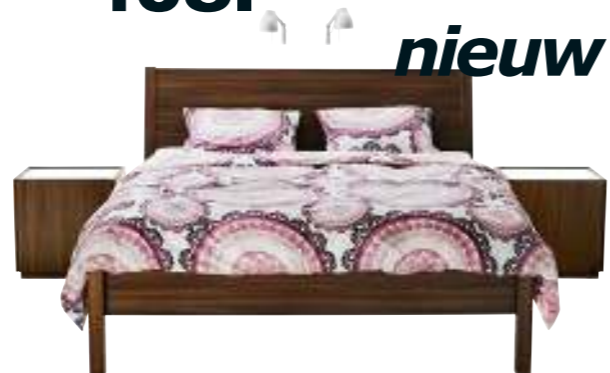

TOTAALPRIJS
408.⁷⁵