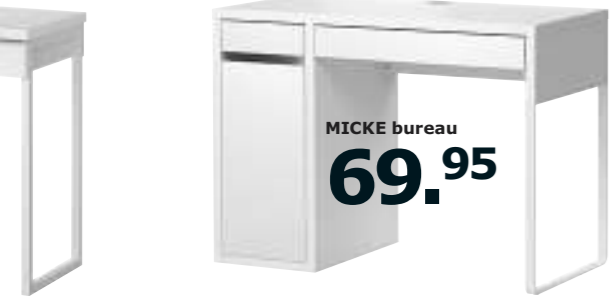

Bureaus van 14.95 tot 299.-

Ontdek nog veel meer in het IKEA woonwarenhuis

MICKE bureau
69.95

MICKE bureau, 69.95 De opbergeneheid kan naar behoefte links of rechts worden gemonteerd. Gelakt oppervlak en gelakt staal. Designer: Henrik Preutz. 105x50 cm. 75 cm hoog. Wit. 802.130.74