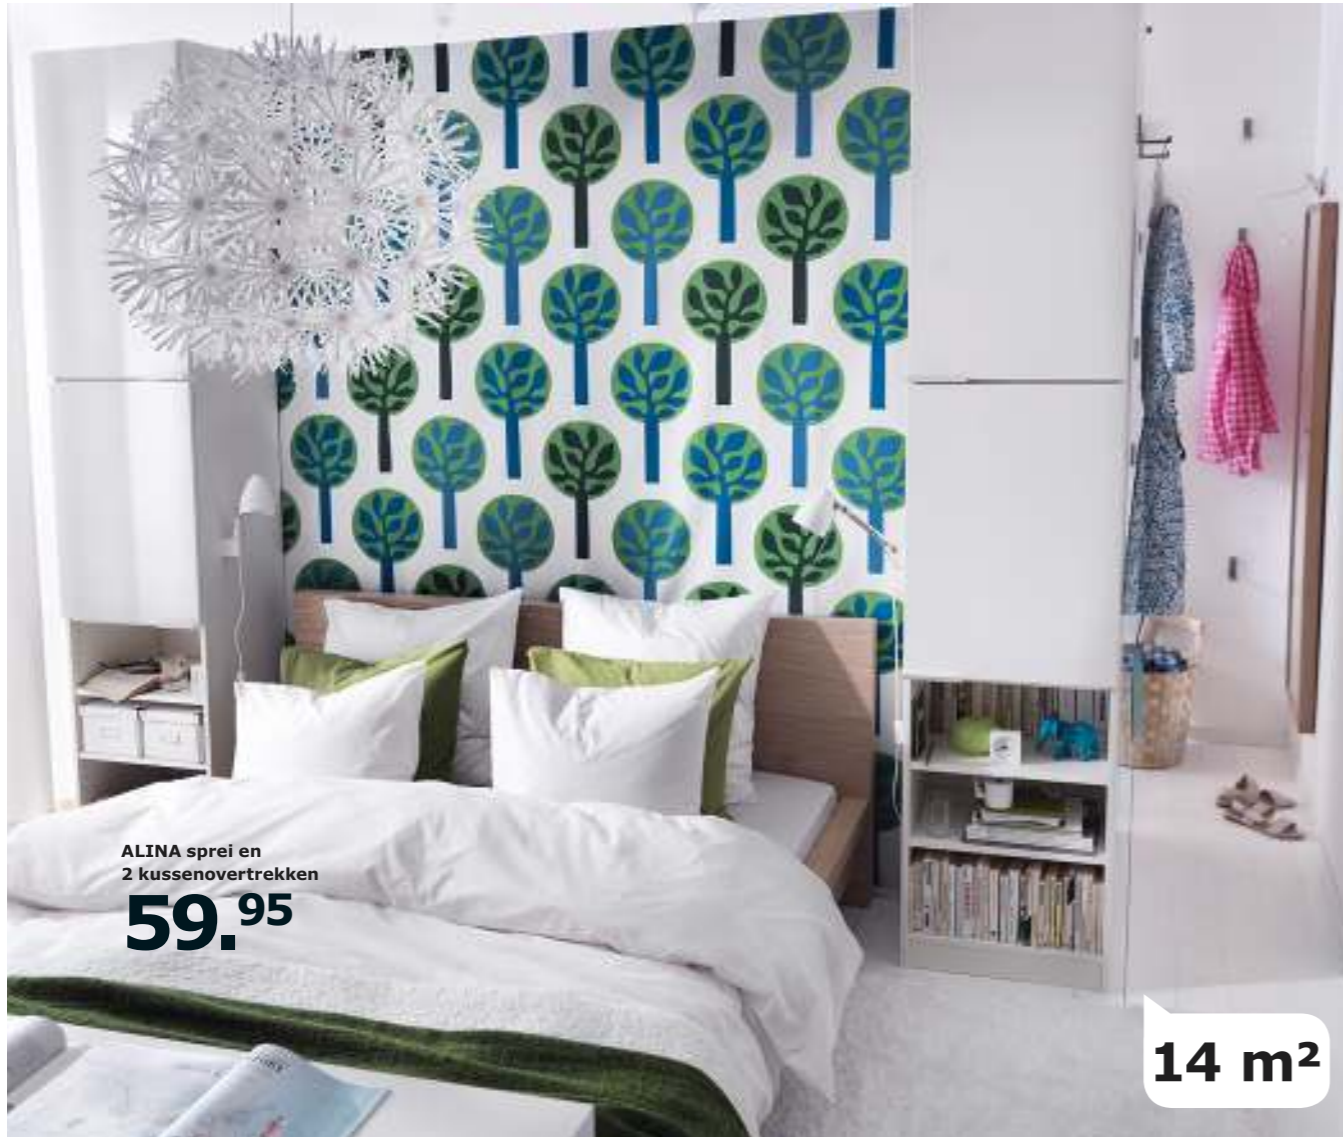

MALM bedframe, 159.- 398.747.70
**ALINA spreij en 2 kussen-
overtrekken, 59.95** 101.626.43
MASKROS hanglamp, 49.95
301.904.47 **PAX garderobekast-
element, van 55.- voor 40.-/st.**
Excl. kastinrichting. 50x58 cm.
236 cm hoog. 802.145.68 Voor meer
informatie over PAX garderobekasten,
zie pag. 188. **GRUNDTAL stang,**
9.99/st. 500.227.64